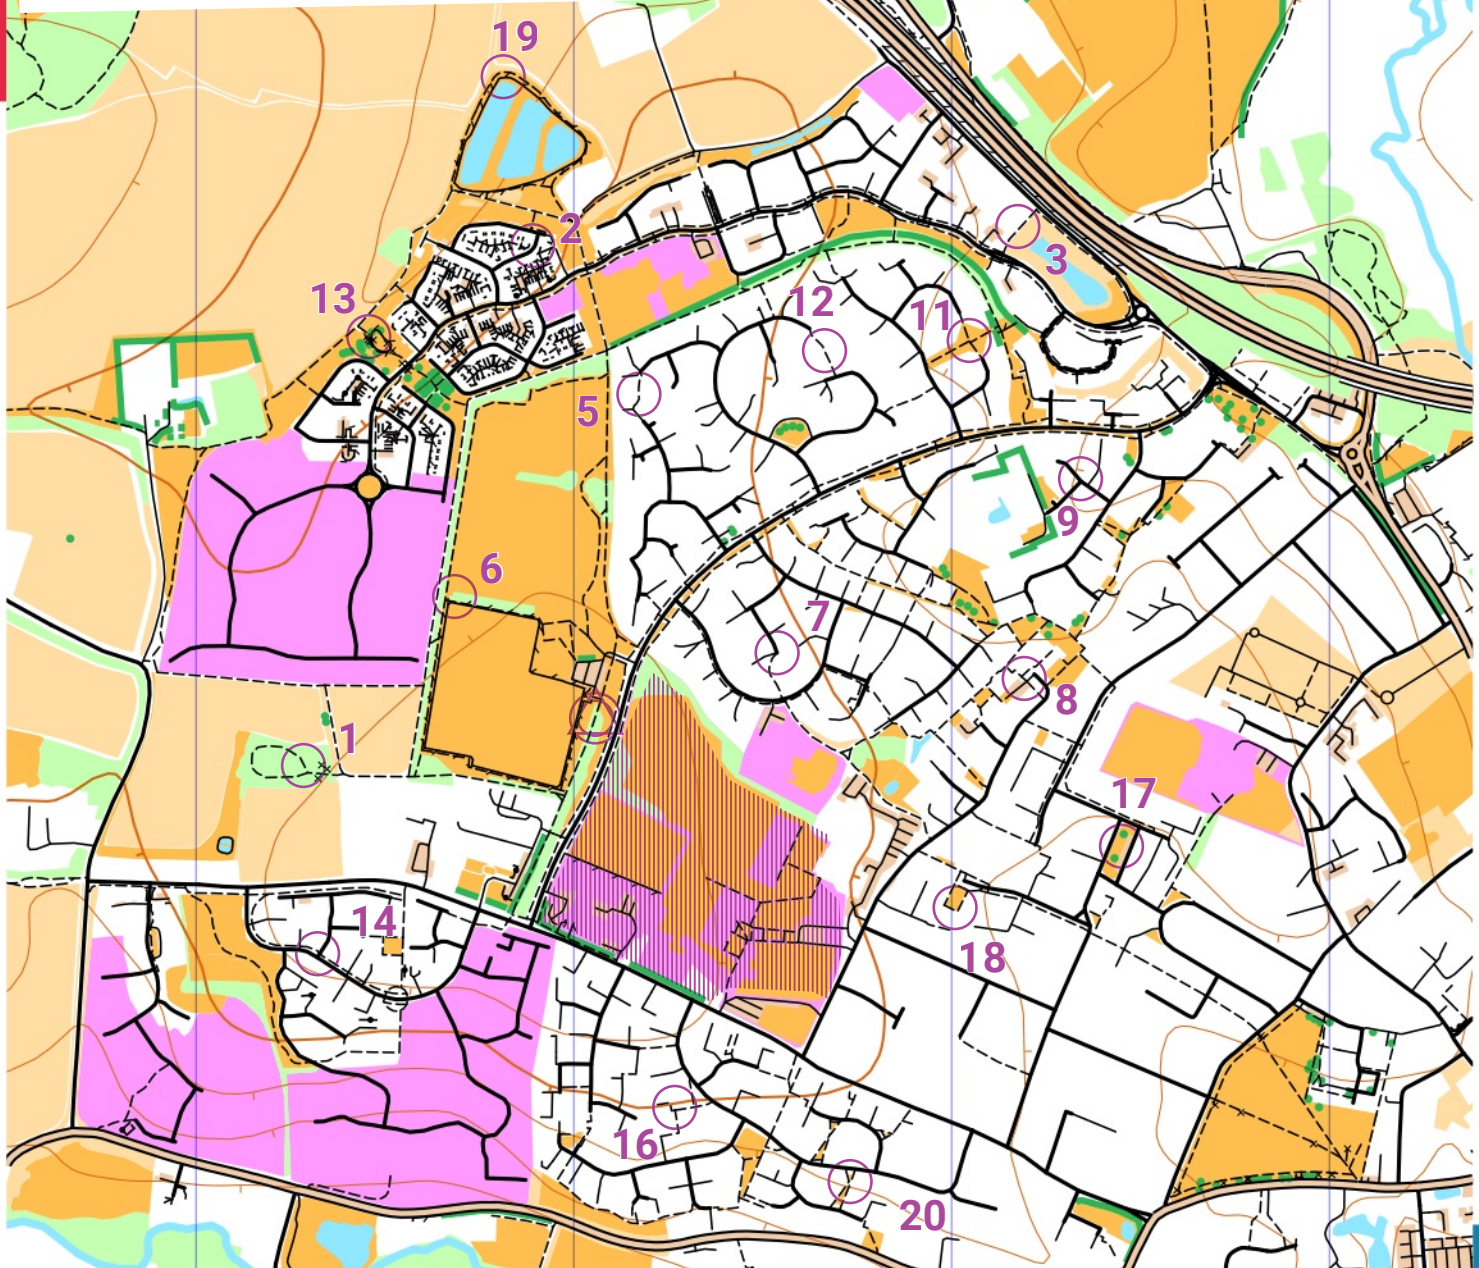

Chilton 2025

60 minute score course

20 points per control

10 point penalty per minute over
Chilton Fields IP14 1SZ

Chilton 2025	
60 min Score	340 points
20 1	Y
20 2	<
20 3	
20 5	
20 6	⊙
20 7	∨
20 8	

20 9	∕	∕	∕	
20 11	∕	∕	X	
20 12	∕	∕		
20 13	∕	∕	∕	∕
20 14	∕	∕	∕	
20 16	∕	∕	∕	
20 17	◇	◇	◇	
20 18	◇	◇		⊙
20 19	∕	∕		∧
20 20	∕	∕		

Activity number 38542